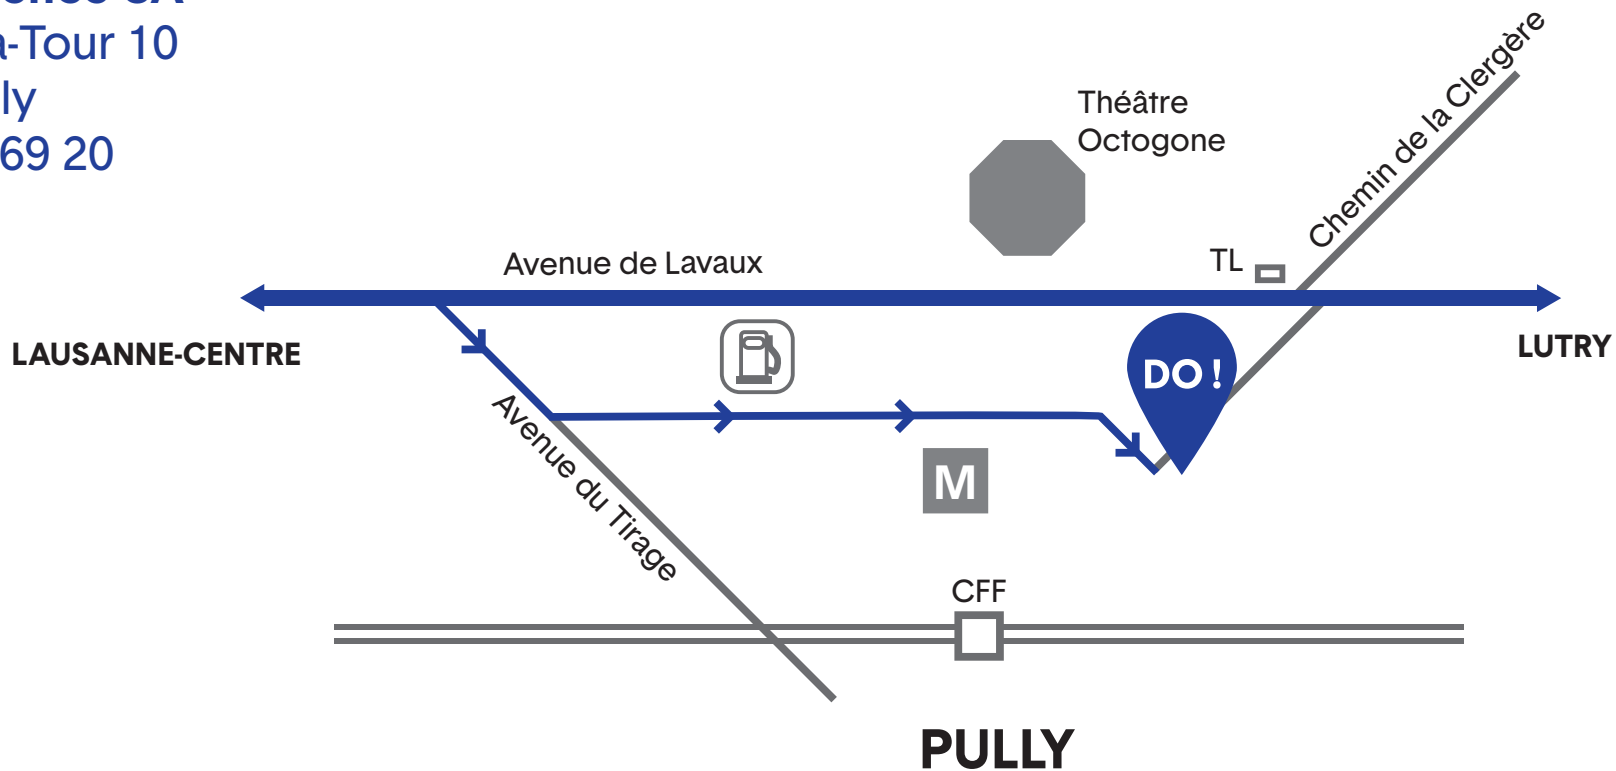

DO! L'agence SA

Pré-de-la-Tour 10

1009 Pully

021 729 69 20

En voiture

Parking souterrain:

– 1 –> Place n°5

– 2 –> Parking public

En train

Gare: Pully

En bus TL 9

Arrêt: Clergère